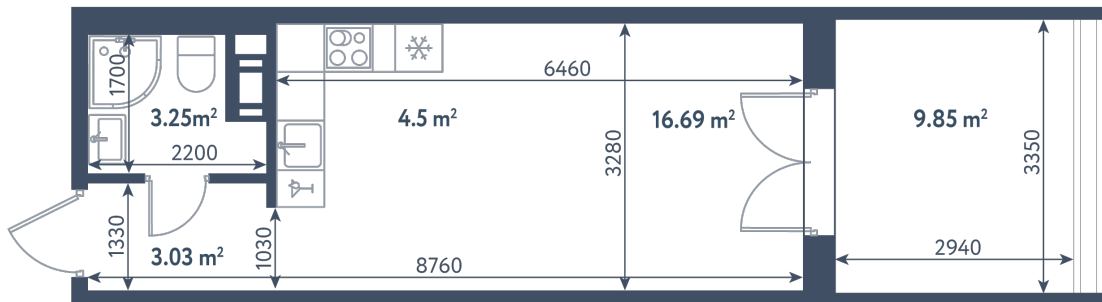

## Студия

Расположение

**1.9 сек., 3 эт.**

Общая площадь

**30.43 м<sup>2</sup>**

Стоимость

**9 646 310 ₹**

# Студия

Расположение

**1.9 сек., 3 эт.**

Общая площадь

**30.43 м<sup>2</sup>**

Стоимость

**9 646 310 ₽**