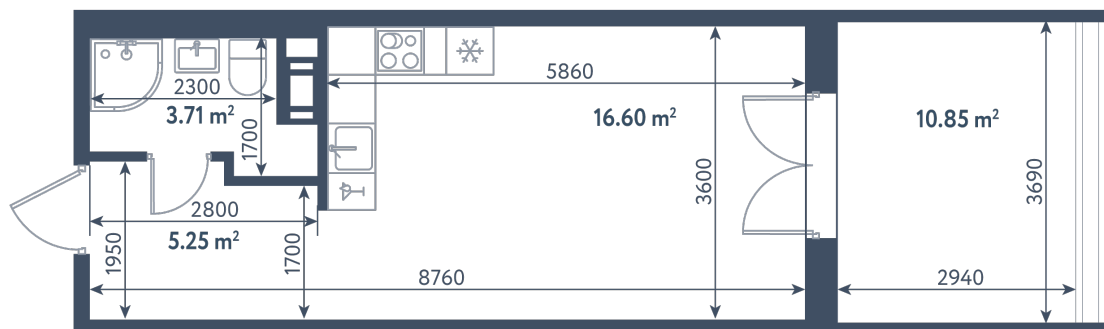

## Студия

Расположение

**1.9 сек., 3 эт.**

Общая площадь

**33.32 м²**

Стоимость

**10 562 440 ₽**

# Студия

Расположение

**1.9 сек., 3 эт.**

Общая площадь

**33.32 м<sup>2</sup>**

Стоимость

**10 562 440 ₽**