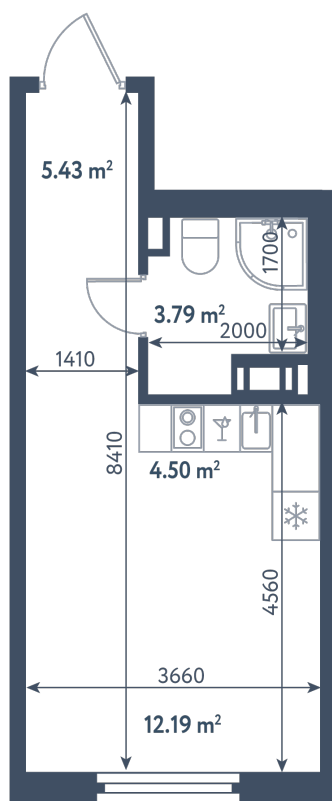

Студия

Расположение

1.9 сек., 3 эт.

Общая площадь

25.91 м²

Стоимость

8 213 470 ₽

Студия

Расположение

1.9 сек., 3 эт.

Общая площадь

25.91 м²

Стоимость

8 213 470 ₹