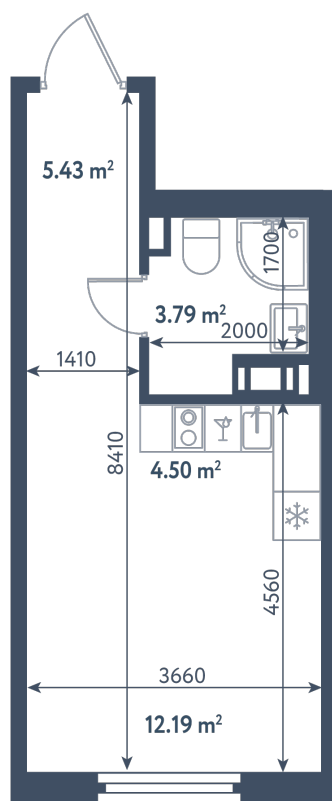

Студия

Расположение

1.9 сек., 3 эт.

Общая площадь

25.91 м²

Стоимость

9 016 680 ₽

Студия

Расположение

1.9 сек., 3 эт.

Общая площадь

25.91 м²

Стоимость

9 016 680 ₽