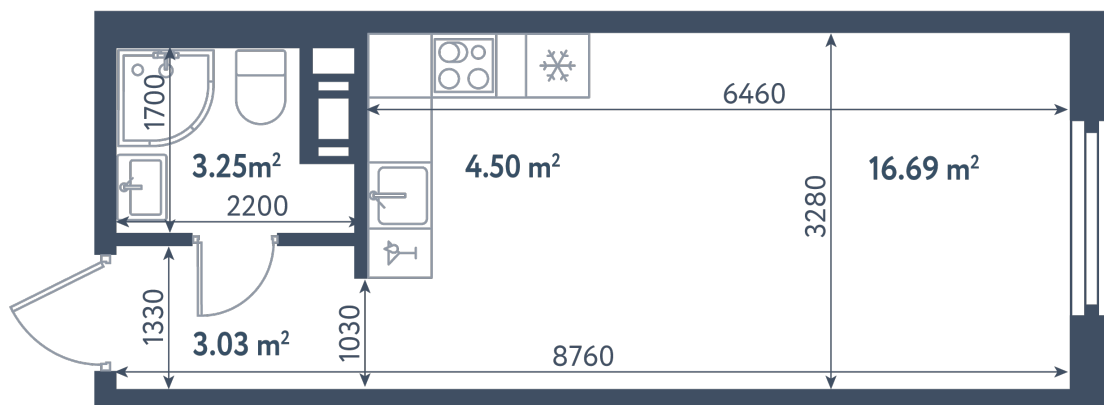

Студия

Расположение

1.9 сек., 4 эт.

Общая площадь

27.47 м²

Стоимость

9 188 715 ₹

Студия

Расположение

1.9 сек., 4 эт.

Общая площадь

27.47 м²

Стоимость

9 188 715 ₹