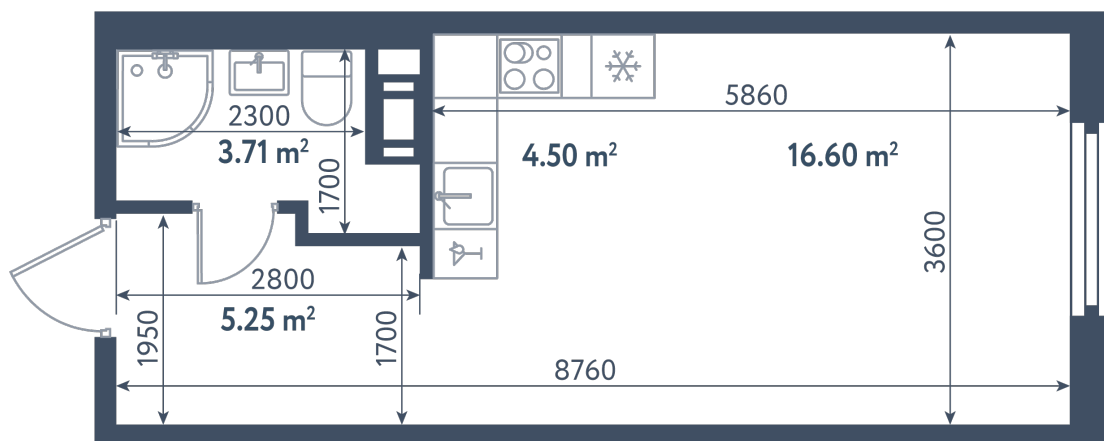

## Студия

Расположение

**1.9 сек., 4 эт.**

Общая площадь

**30.06 м²**

Стоимость

**10 986 930 ₽**

## Студия

Расположение

**1.9 сек., 4 эт.**

Общая площадь

**30.06 м<sup>2</sup>**

Стоимость

**10 986 930 ₽**