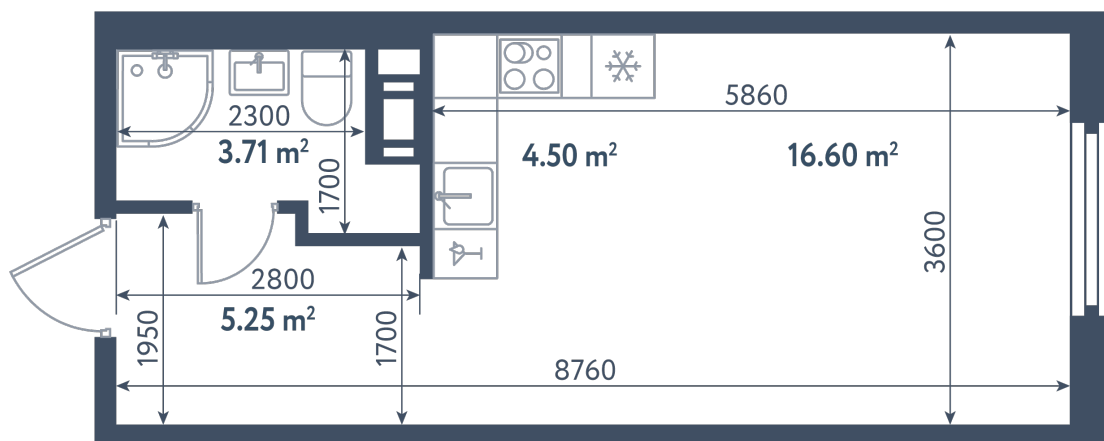

Студия

Расположение

1.9 сек., 4 эт.

Общая площадь

30.06 м²

Стоимость

10 055 070 ₽

Студия

Расположение

1.9 сек., 4 эт.

Общая площадь

30.06 м²

Стоимость

10 055 070 ₽