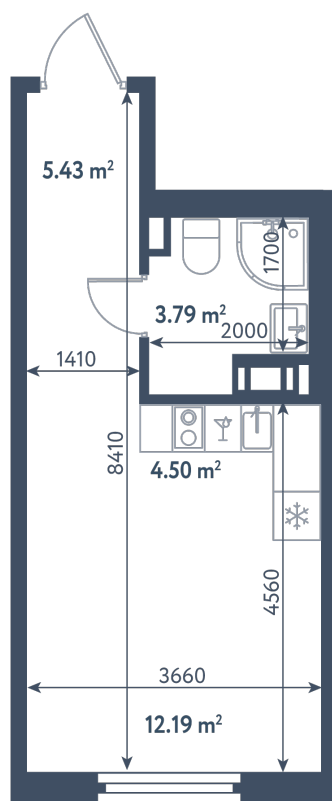

Студия

Расположение

1.9 сек., 4 эт.

Общая площадь

25.91 м²

Стоимость

9 185 095 ₽

Студия

Расположение

1.9 сек., 4 эт.

Общая площадь

25.91 м²

Стоимость

9 185 095 ₹