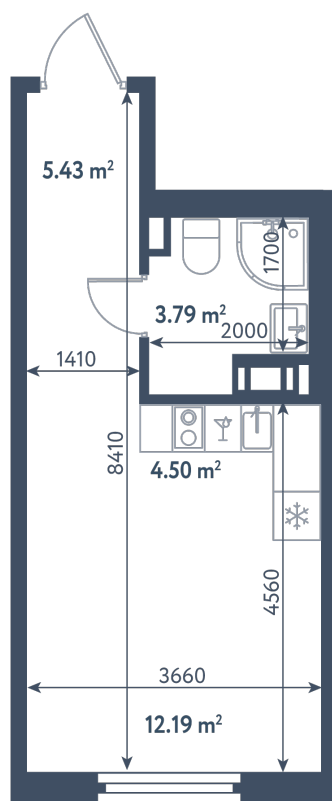

Студия

Расположение

1.9 сек., 4 эт.

Общая площадь

25.91 м²

Стоимость

9 185 095 ₹

Студия

Расположение

1.9 сек., 4 эт.

Общая площадь

25.91 м²

Стоимость

9 185 095 ₹