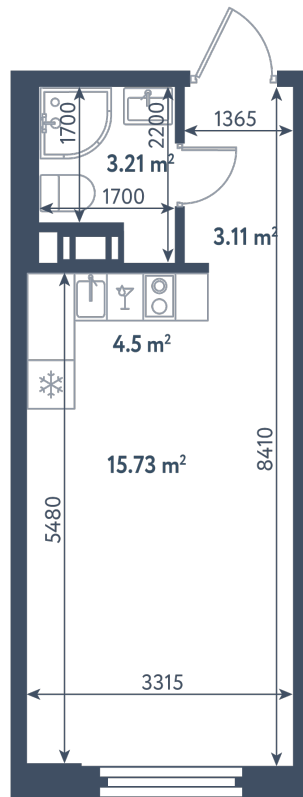

## Студия

Расположение

**1.9 сек., 4 эт.**

Общая площадь

**26.55 м²**

Стоимость

**9 411 975 ₽**

# Студия

Расположение

**1.9 сек., 4 эт.**

Общая площадь

**26.55 м²**

Стоимость

**9 411 975 ₹**