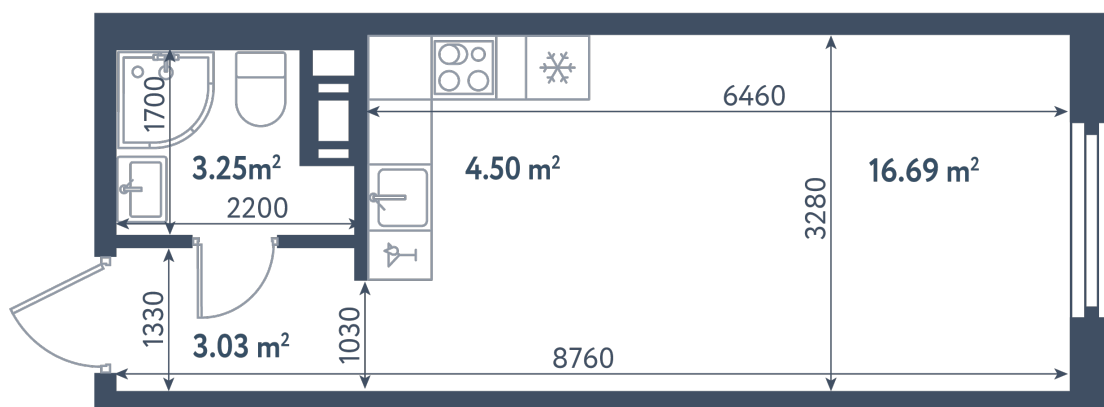

Студия

Расположение

1.9 сек., 5 эт.

Общая площадь

27.47 м²

Стоимость

9 463 415 ₽

Студия

Расположение

1.9 сек., 5 эт.

Общая площадь

27.47 м²

Стоимость

9 463 415 ₽