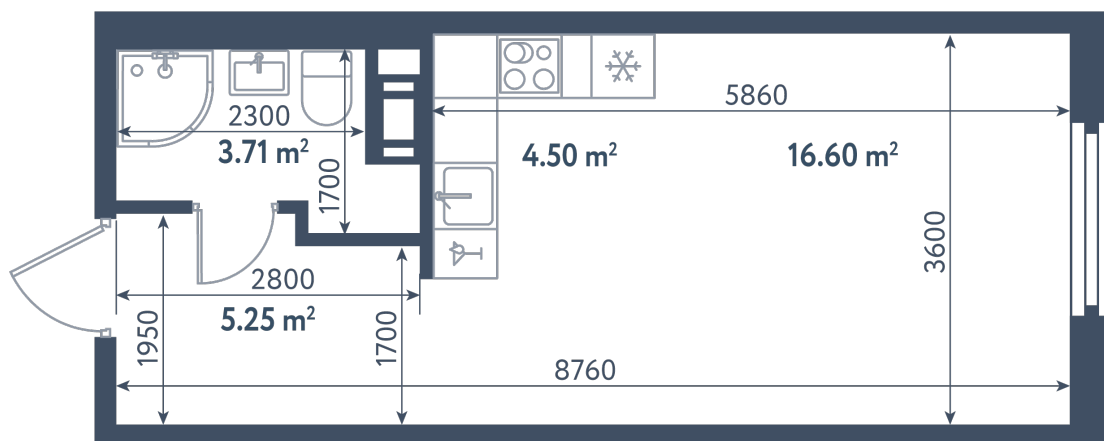

## Студия

Расположение

**1.9 сек., 5 эт.**

Общая площадь

**30.06 м²**

Стоимость

**10 355 670 ₽**

## Студия

Расположение

**1.9 сек., 5 эт.**

Общая площадь

**30.06 м<sup>2</sup>**

Стоимость

**10 355 670 ₽**