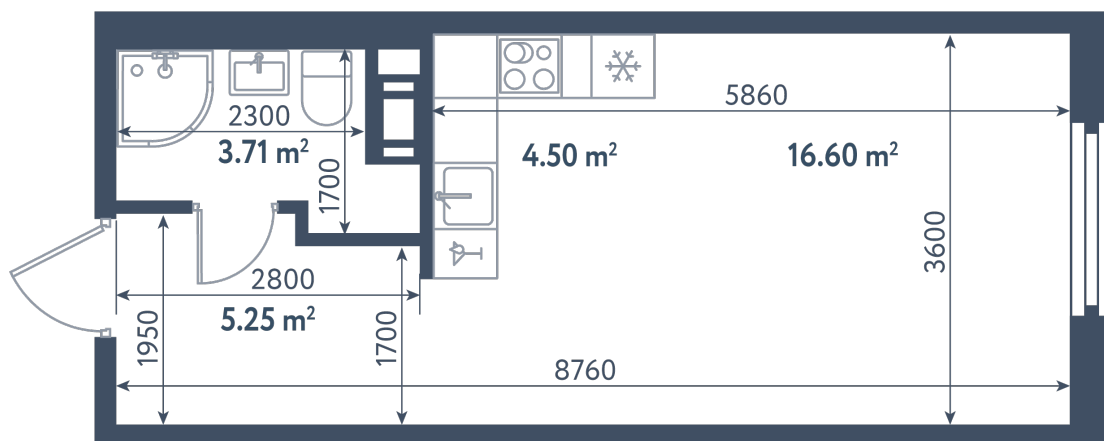

Студия

Расположение

1.9 сек., 5 эт.

Общая площадь

30.06 м²

Стоимость

10 355 670 ₽

Студия

Расположение

1.9 сек., 5 эт.

Общая площадь

30.06 м²

Стоимость

10 355 670 ₽