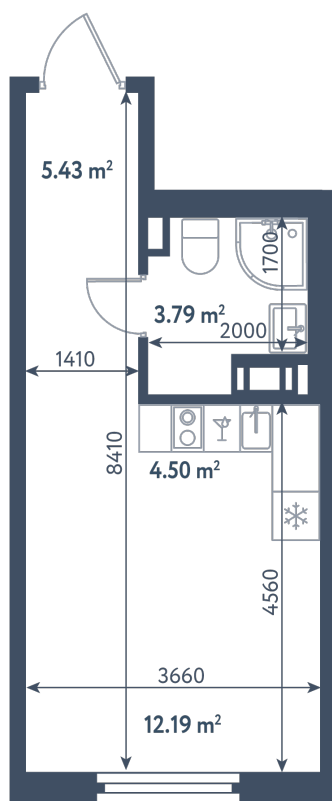

## Студия

Расположение

**1.9 сек., 5 эт.**

Общая площадь

**25.91 м²**

Стоимость

**8 977 815 ₹**

# Студия

Расположение

**1.9 сек., 5 эт.**

Общая площадь

**25.91 м<sup>2</sup>**

Стоимость

**8 977 815 ₪**