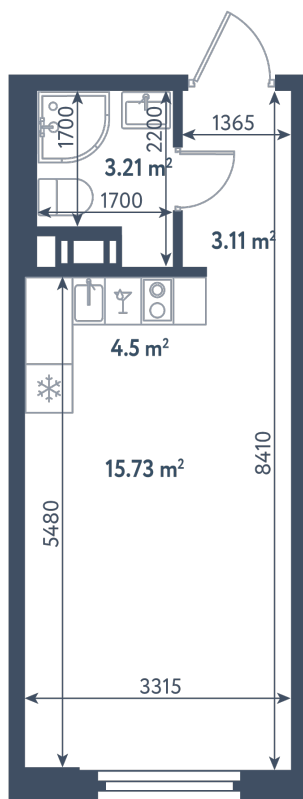

## Студия

Расположение

**1.9 сек., 5 эт.**

Общая площадь

**26.55 м²**

Стоимость

**9 199 575 ₹**

# Студия

Расположение

**1.9 сек., 5 эт.**

Общая площадь

**26.55 м²**

Стоимость

**9 199 575 ₽**