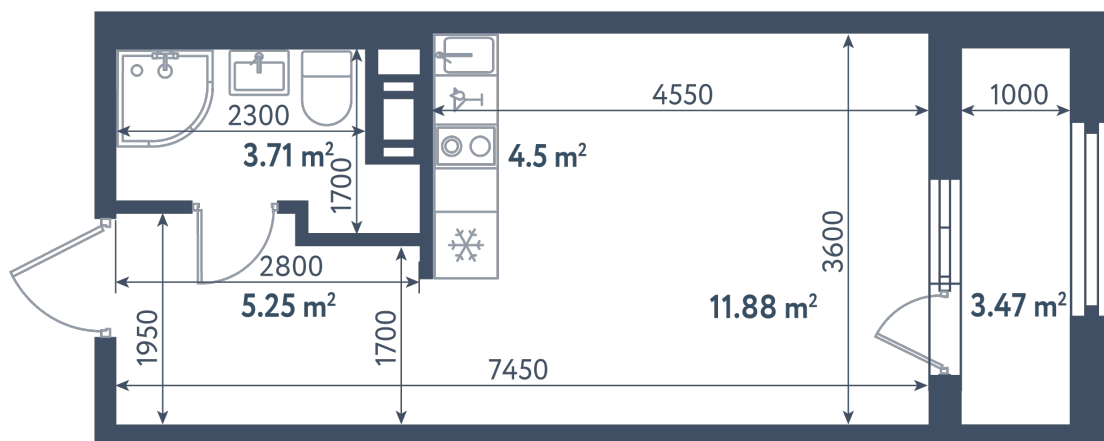

Студия

Расположение

1.9 сек., 6 эт.

Общая площадь

27.08 м²

Стоимость

9 599 860 ₽

Студия

Расположение

1.9 сек., 6 эт.

Общая площадь

27.08 м²

Стоимость

9 599 860 ₽