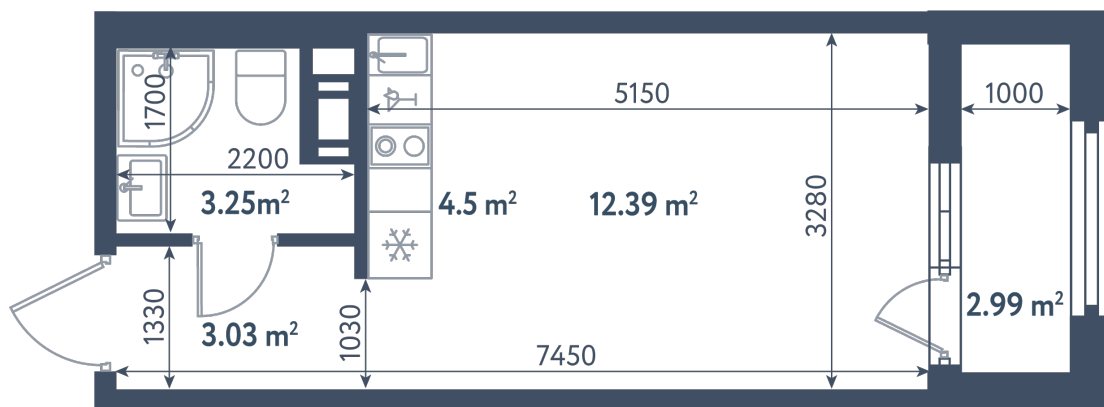

Студия

Расположение

1.9 сек., 7 эт.

Общая площадь

24.67 м²

Стоимость

8 992 215 ₹

Студия

Расположение

1.9 сек., 7 эт.

Общая площадь

24.67 м²

Стоимость

8 992 215 ₺