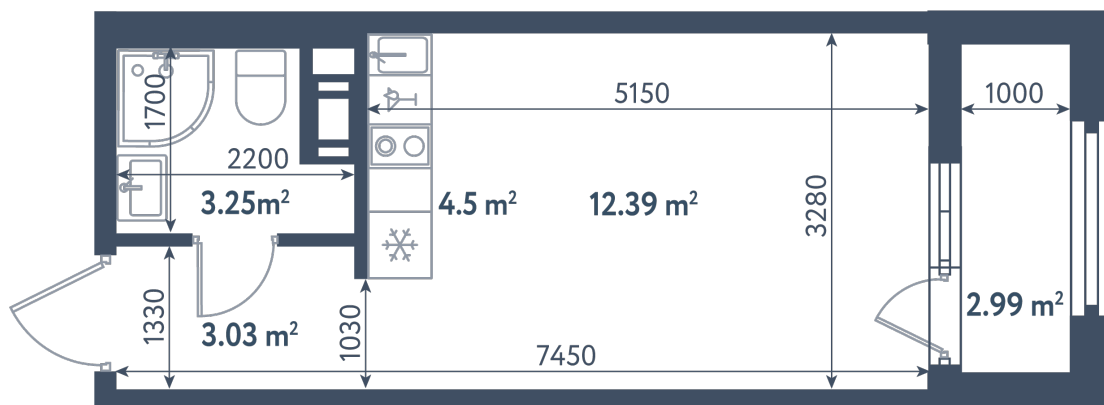

Студия

Расположение

1.9 сек., 7 эт.

Общая площадь

24.67 м²

Стоимость

8 992 215 ₽

Студия

Расположение

1.9 сек., 7 эт.

Общая площадь

24.67 м²

Стоимость

8 992 215 ₺