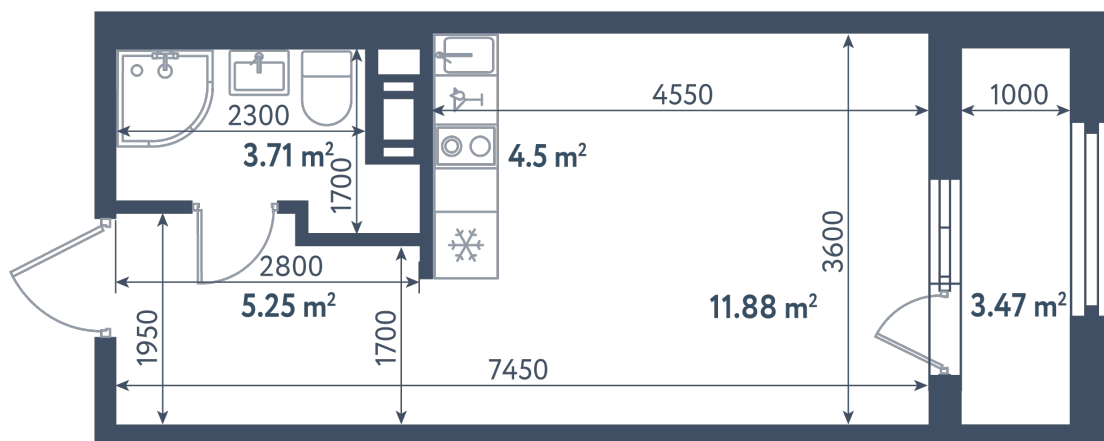

## Студия

Расположение

**1.9 сек., 7 эт.**

Общая площадь

**27.08 м²**

Стоимость

**10 710 140 ₹**

## Студия

Расположение

**1.9 сек., 7 эт.**

Общая площадь

**27.08 м<sup>2</sup>**

Стоимость

**10 710 140 ₽**