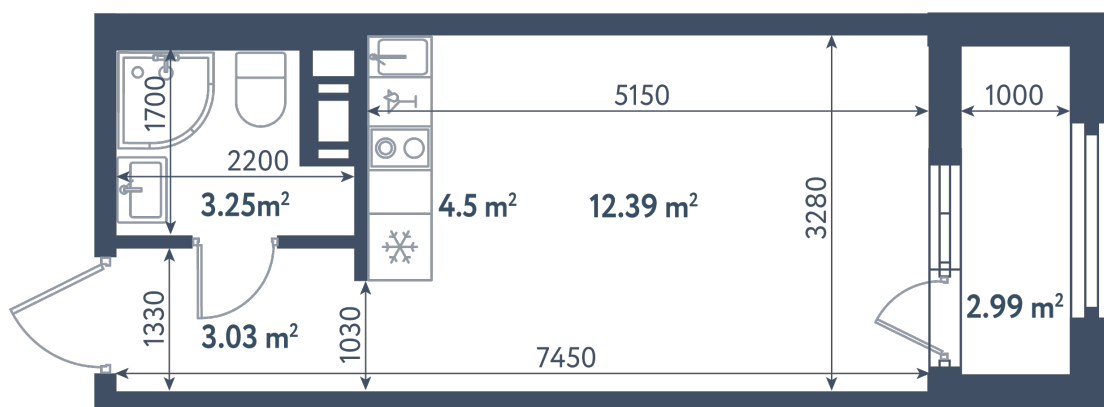

Студия

Расположение

1.9 сек., 8 эт.

Общая площадь

24.67 м²

Стоимость

9 238 915 ₽

Студия

Расположение

1.9 сек., 8 эт.

Общая площадь

24.67 м²

Стоимость

9 238 915 ₽