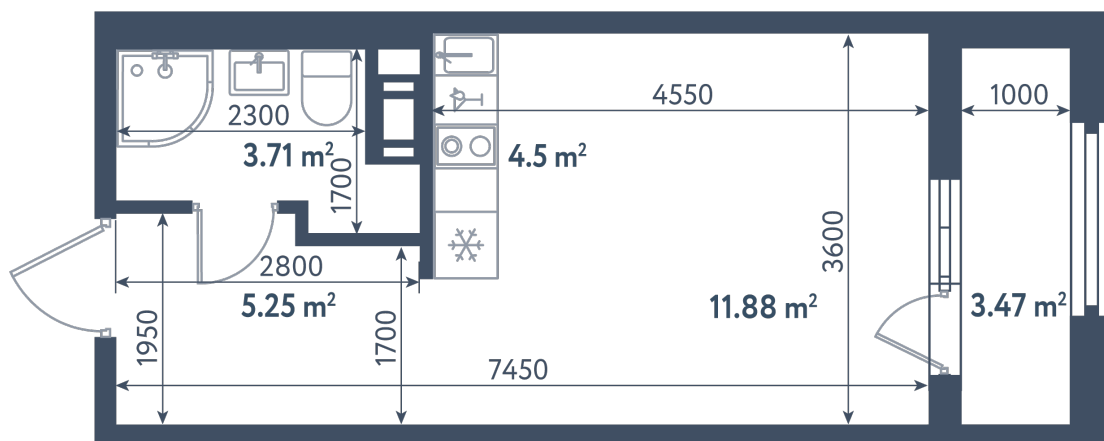

Студия

Расположение

1.9 сек., 8 эт.

Общая площадь

27.08 м²

Стоимость

10 141 460 ₽

Студия

Расположение

1.9 сек., 8 эт.

Общая площадь

27.08 м²

Стоимость

10 141 460 ₹