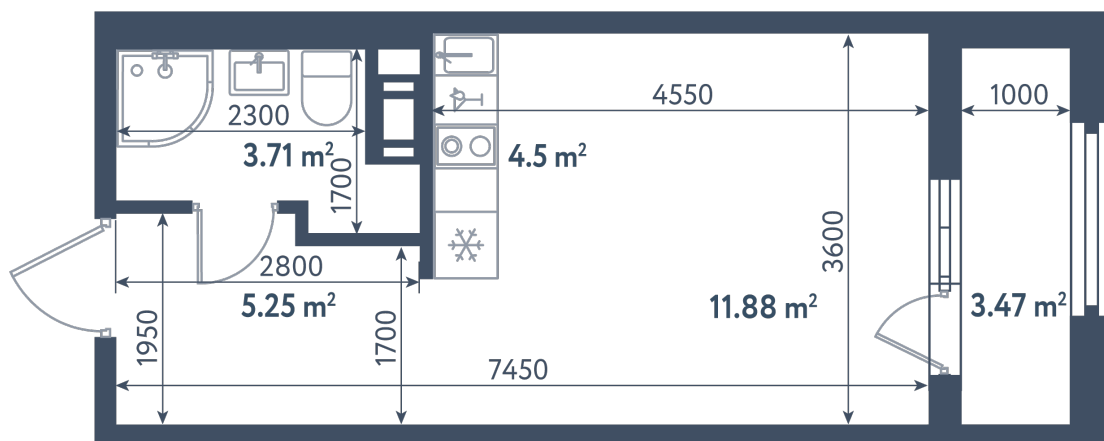

Студия

Расположение

1.9 сек., 8 эт.

Общая площадь

27.08 м²

Стоимость

10 980 940 ₽

Студия

Расположение

1.9 сек., 8 эт.

Общая площадь

27.08 м²

Стоимость

10 980 940 ₽