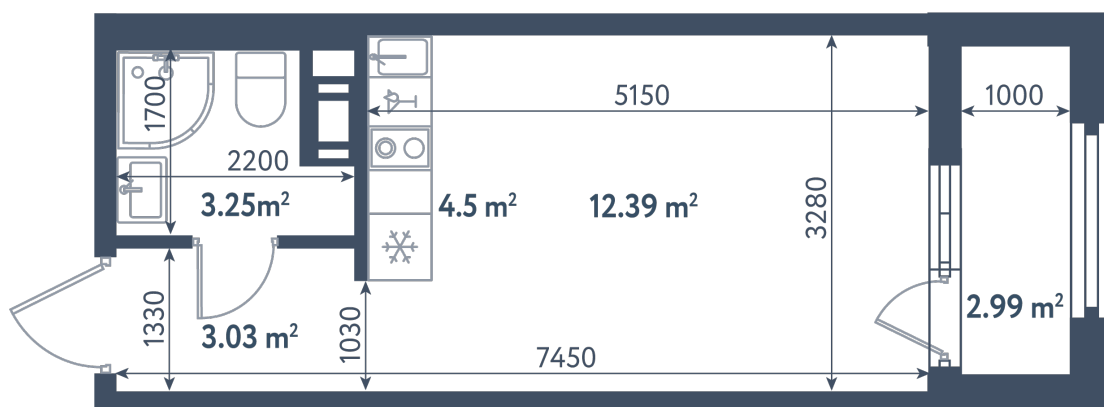

Студия

Расположение

1.9 сек., 9 эт.

Общая площадь

24.67 м²

Стоимость

9 485 615 ₽

Студия

Расположение

1.9 сек., 9 эт.

Общая площадь

24.67 м²

Стоимость

9 485 615 ₽