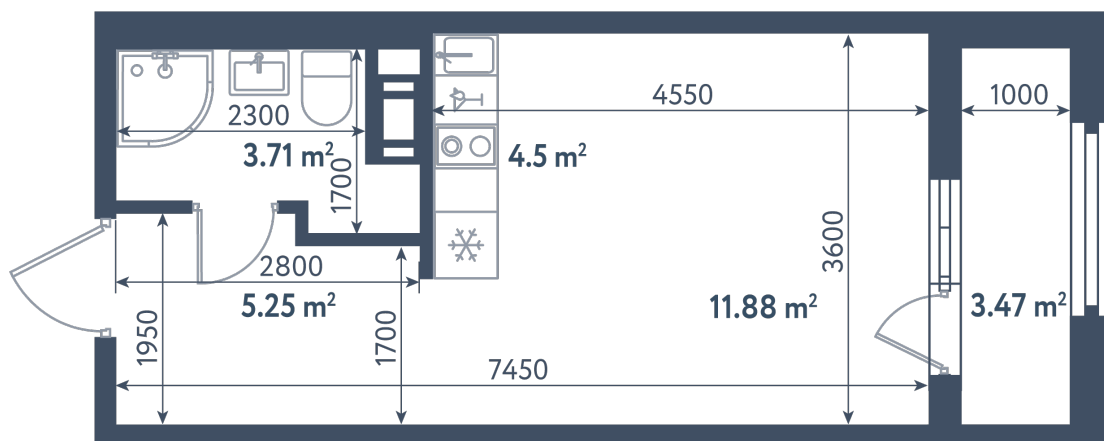

Студия

Расположение

1.9 сек., 9 эт.

Общая площадь

27.08 м²

Стоимость

10 412 260 ₽

Студия

Расположение

1.9 сек., 9 эт.

Общая площадь

27.08 м²

Стоимость

10 412 260 ₽