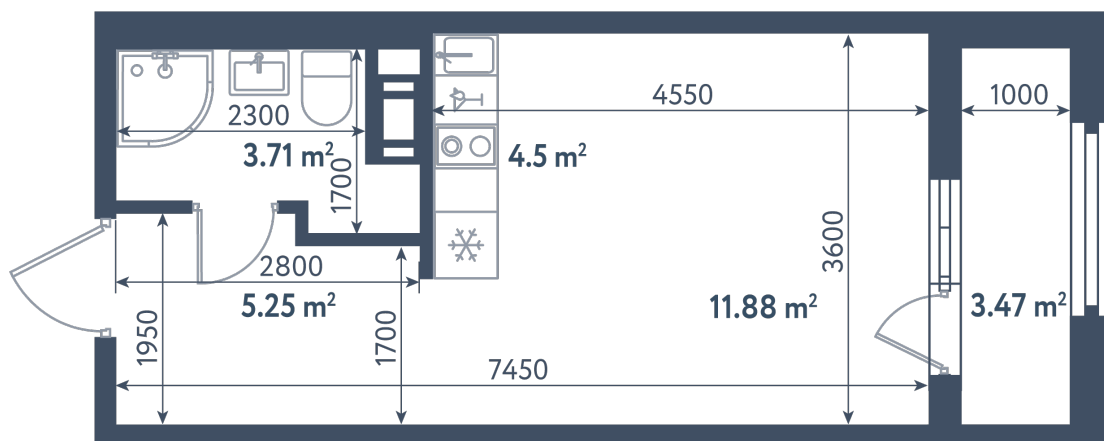

Студия

Расположение

1.9 сек., 9 эт.

Общая площадь

27.08 м²

Стоимость

11 251 740 ₽

Студия

Расположение

1.9 сек., 9 эт.

Общая площадь

27.08 м²

Стоимость

11 251 740 ₽