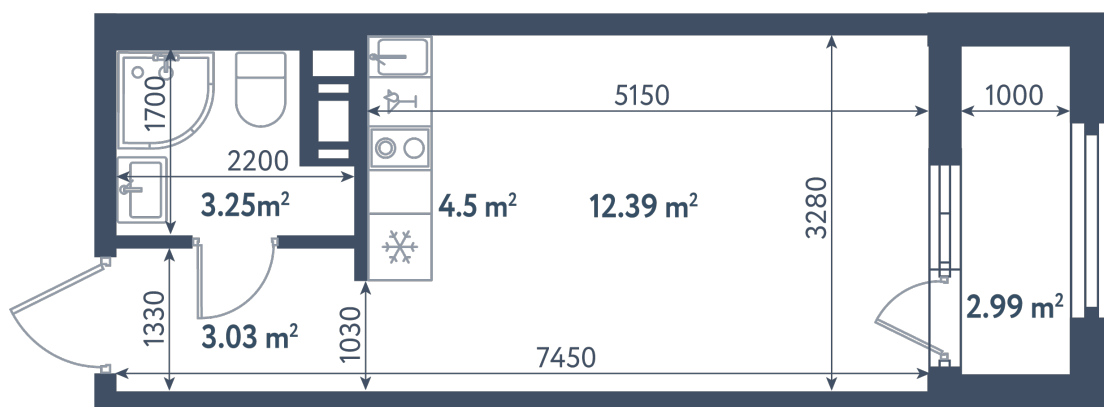

Студия

Расположение

1.9 сек., 10 эт.

Общая площадь

24.67 м²

Стоимость

10 225 715 ₹

Студия

Расположение

1.9 сек., 10 эт.

Общая площадь

24.67 м²

Стоимость

10 225 715 ₹