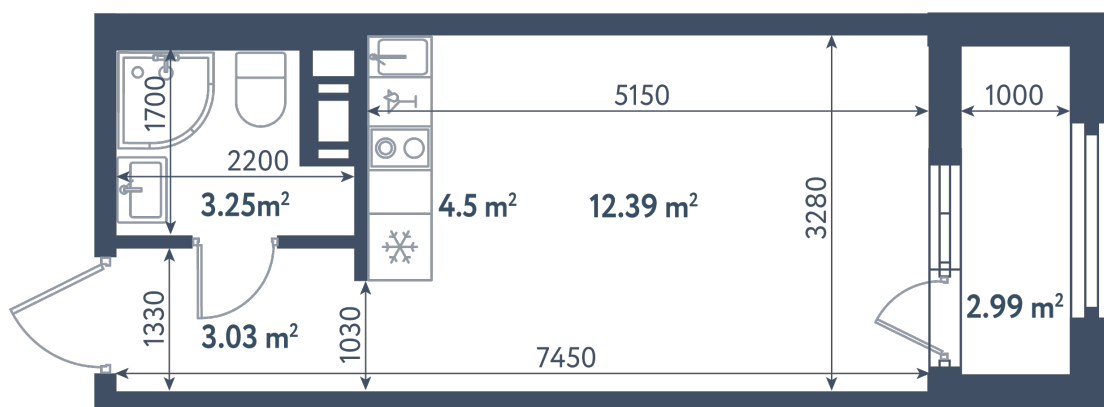

## Студия

Расположение

**1.9 сек., 10 эт.**

Общая площадь

**24.67 м²**

Стоимость

**10 990 485 ₽**

## Студия

Расположение

**1.9 сек., 10 эт.**

Общая площадь

**24.67 м<sup>2</sup>**

Стоимость

**10 990 485 ₽**