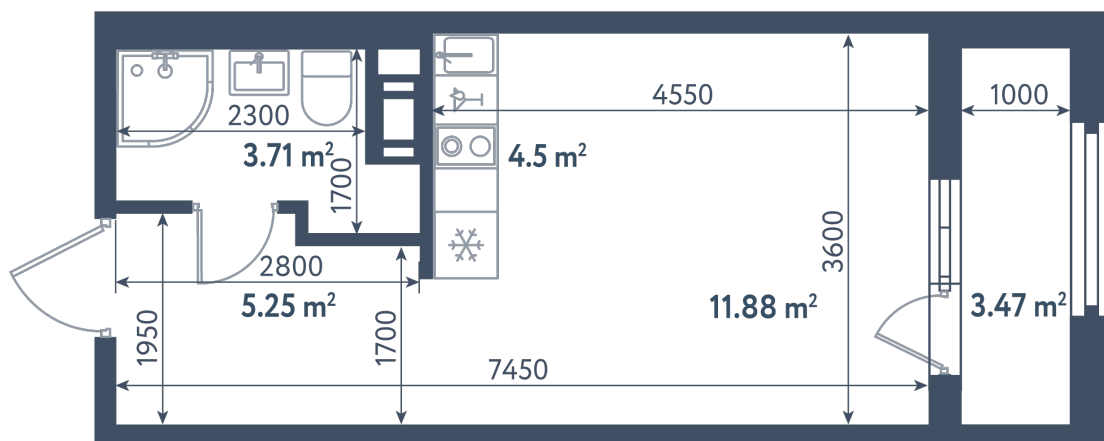

## Студия

Расположение

**1.9 сек., 10 эт.**

Общая площадь

**27.08 м²**

Стоимость

**11 224 660 ₽**

## Студия

Расположение

**1.9 сек., 10 эт.**

Общая площадь

**27.08 м<sup>2</sup>**

Стоимость

**11 224 660 ₽**