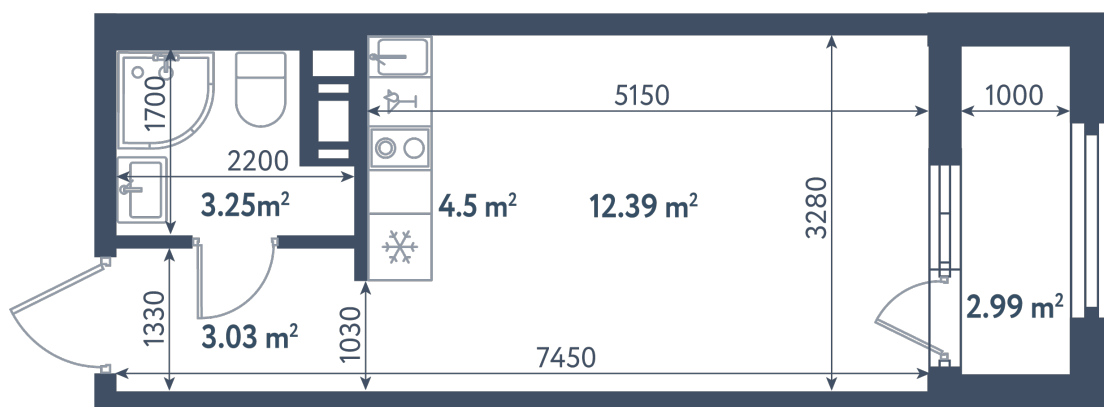

Студия

Расположение

1.9 сек., 11 эт.

Общая площадь

24.67 м²

Стоимость

10 719 115 ₽

Студия

Расположение

1.9 сек., 11 эт.

Общая площадь

24.67 м²

Стоимость

10 719 115 ₽