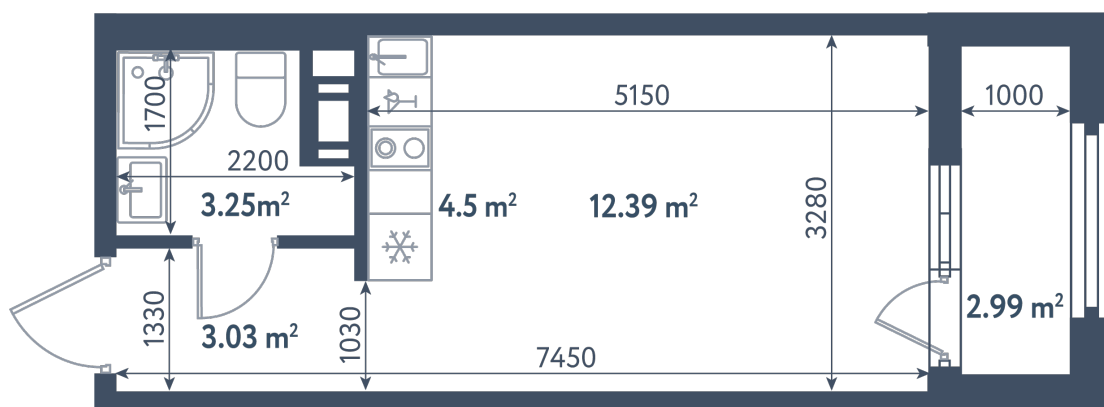

Студия

Расположение

1.9 сек., 11 эт.

Общая площадь

24.67 м²

Стоимость

10 719 115 ₽

Студия

Расположение

1.9 сек., 11 эт.

Общая площадь

24.67 м²

Стоимость

10 719 115 ₺