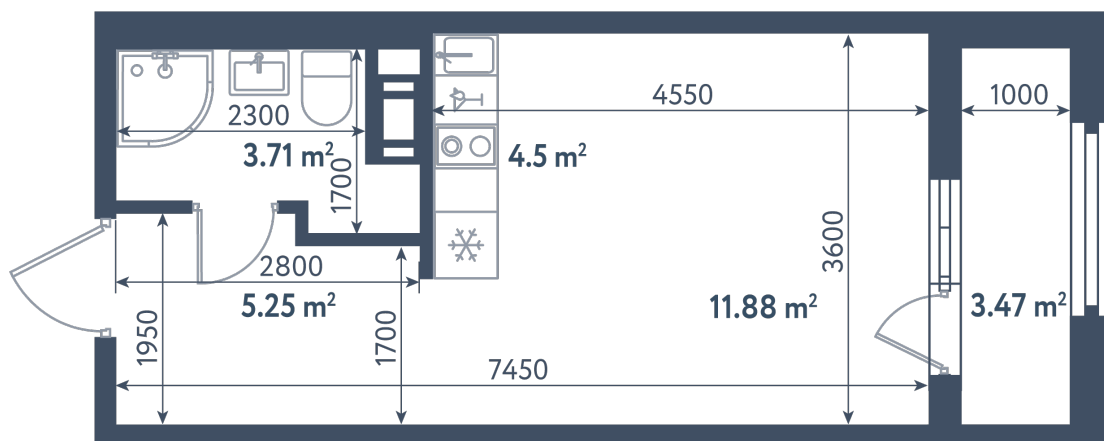

Студия

Расположение

1.9 сек., 11 эт.

Общая площадь

27.08 м²

Стоимость

11 766 260 ₽

Студия

Расположение

1.9 сек., 11 эт.

Общая площадь

27.08 м²

Стоимость

11 766 260 ₽