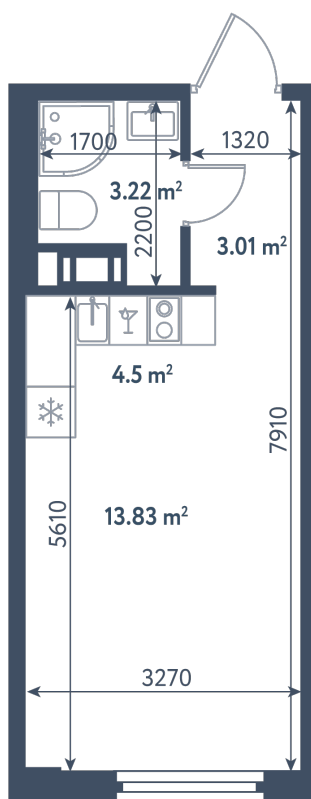

## Студия

Расположение

**1.8 сек., 4 эт.**

Общая площадь

**24.57 м²**

Стоимость

**8 710 065 ₽**

# Студия

Расположение

**1.8 сек., 4 эт.**

Общая площадь

**24.57 м<sup>2</sup>**

Стоимость

**8 710 065 ₽**