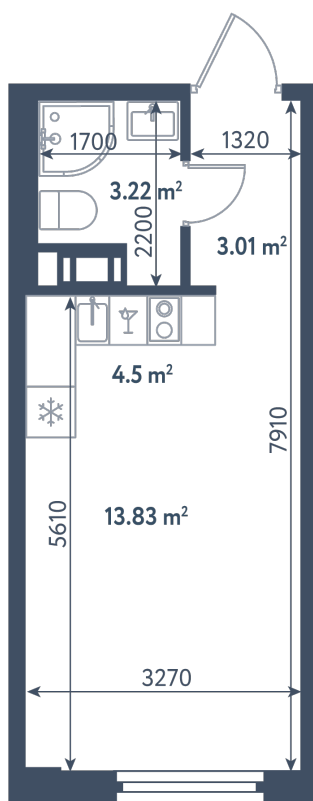

Студия

Расположение

1.8 сек., 5 эт.

Общая площадь

24.57 м²

Стоимость

8 955 765 ₽

Студия

Расположение

1.8 сек., 5 эт.

Общая площадь

24.57 м²

Стоимость

8 955 765 ₽