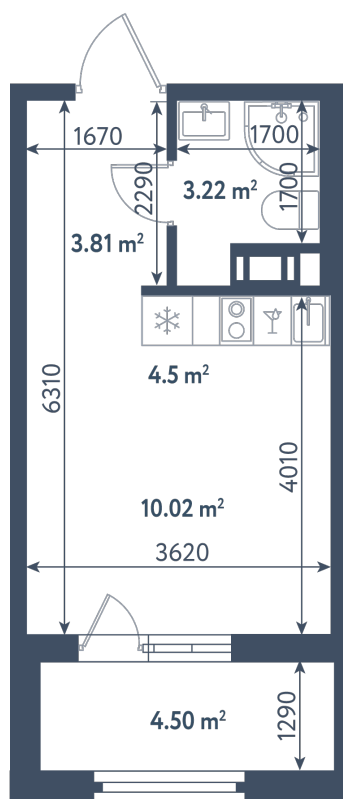

Студия

Расположение

1.8 сек., 9 эт.

Общая площадь

23.80 м²

Стоимость

9 627 100 ₹

Студия

Расположение

1.8 сек., 9 эт.

Общая площадь

23.80 м²

Стоимость

9 627 100 ₹