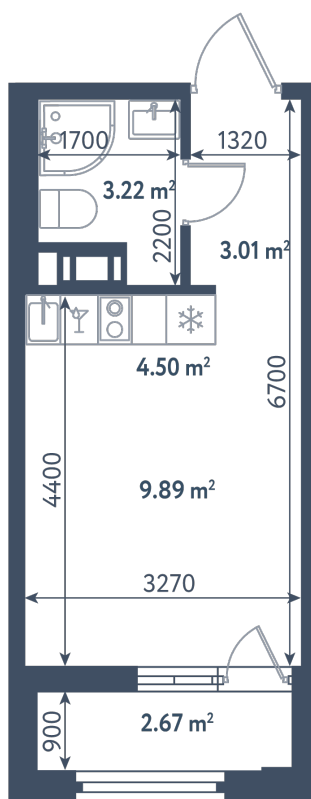

## Студия

Расположение

**1.8 сек., 9 эт.**

Общая площадь

**21.95 м<sup>2</sup>**

Стоимость

**8 439 775 ₽**

# Студия

Расположение

**1.8 сек., 9 эт.**

Общая площадь

**21.95 м<sup>2</sup>**

Стоимость

**8 439 775 ₽**