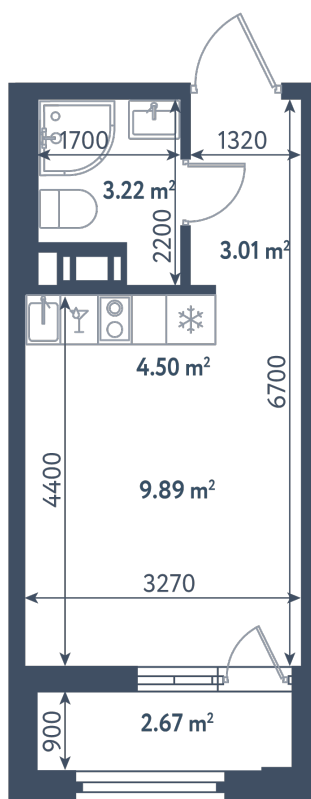

## Студия

Расположение

**1.8 сек., 9 эт.**

Общая площадь

**21.95 м<sup>2</sup>**

Стоимость

**8 439 775 ₽**

# Студия

Расположение

**1.8 сек., 9 эт.**

Общая площадь

**21.95 м²**

Стоимость

**8 439 775 ₽**