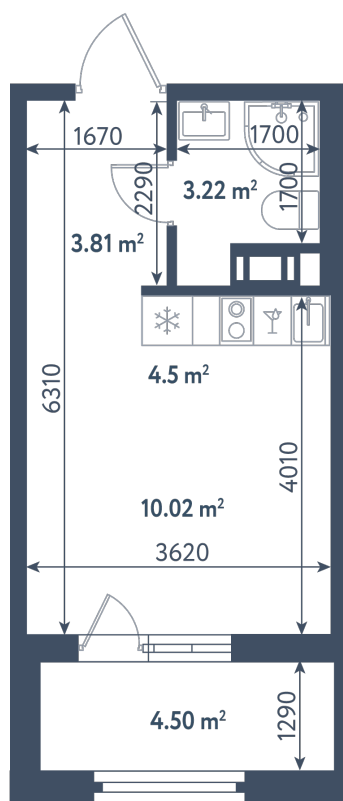

Студия

Расположение

1.8 сек., 10 эт.

Общая площадь

23.80 м²

Стоимость

10 341 100 ₹

Студия

Расположение

1.8 сек., 10 эт.

Общая площадь

23.80 м²

Стоимость

10 341 100 ₹