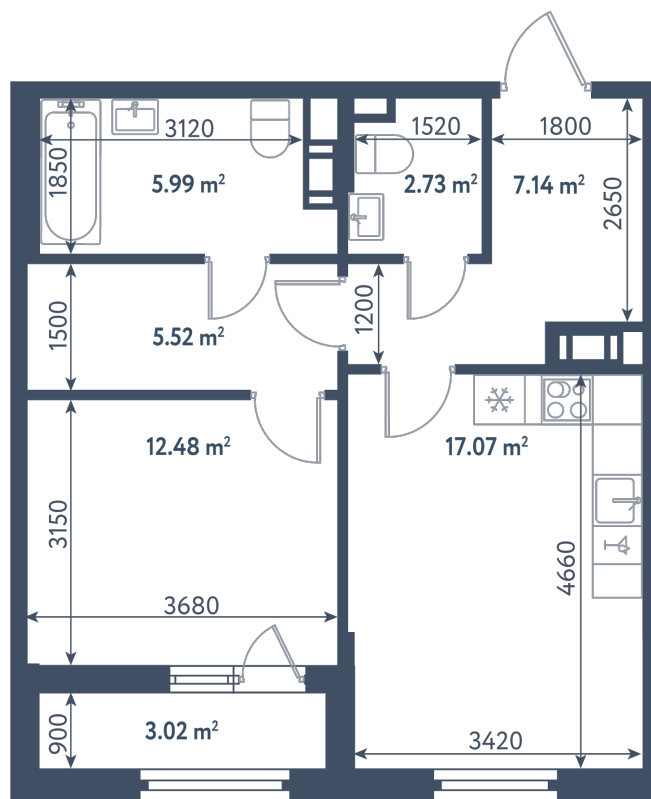

1 комната

Расположение

1.8 сек., 10 эт.

Общая площадь

52.44 м²

Стоимость

22 103 460 ₹

1 комната

Расположение

1.8 сек., 10 эт.

Общая площадь

52.44 м²

Стоимость

22 103 460 ₺