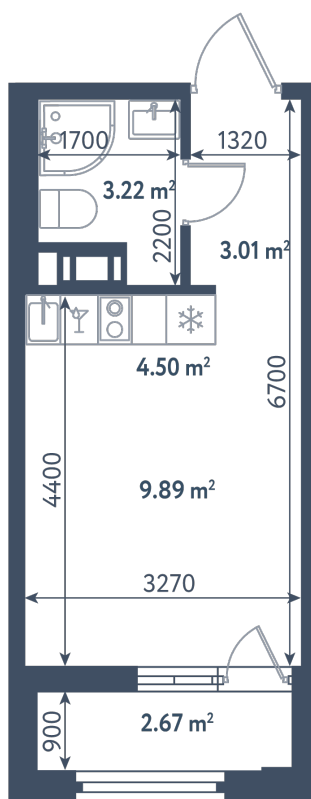

## Студия

Расположение

**1.8 сек., 10 эт.**

Общая площадь

**21.95 м<sup>2</sup>**

Стоимость

**9 778 725 ₽**

# Студия

Расположение

**1.8 сек., 10 эт.**

Общая площадь

**21.95 м<sup>2</sup>**

Стоимость

**9 778 725 ₽**