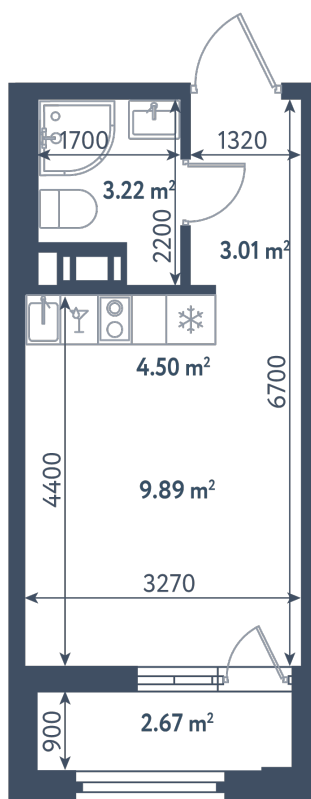

Студия

Расположение

1.8 сек., 10 эт.

Общая площадь

21.95 м²

Стоимость

9 098 275 ₽

Студия

Расположение

1.8 сек., 10 эт.

Общая площадь

21.95 м²

Стоимость

9 098 275 ₽