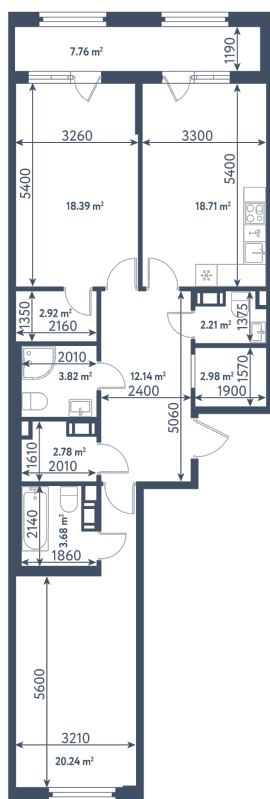

2 комнаты

Расположение

1.8 сек., 10 эт.

Общая площадь

91.76 м²

Стоимость

31 152 520 ₺

2 комнаты

Расположение

1.8 сек., 10 эт.

Общая площадь

91.76 м²

Стоимость

31 152 520 ₹