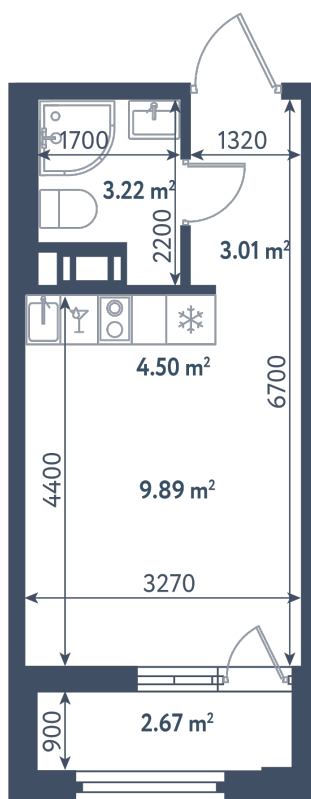

## Студия

Расположение

**1.8 сек., 11 эт.**

Общая площадь

**21.95 м<sup>2</sup>**

Стоимость

**10 217 725 ₽**

# Студия

Расположение

**1.8 сек., 11 эт.**

Общая площадь

**21.95 м<sup>2</sup>**

Стоимость

**10 217 725 ₽**