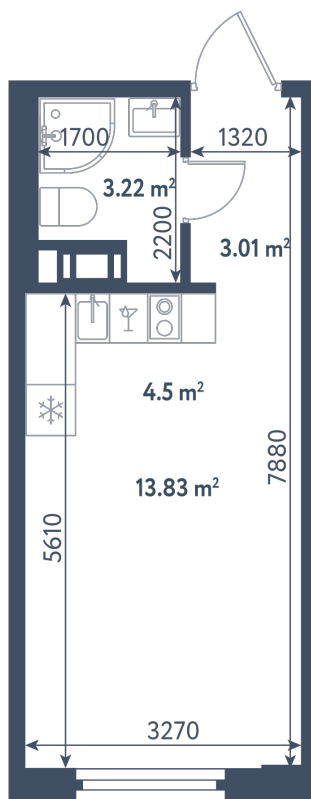

Студия

Расположение

1.7 сек., 4 эт.

Общая площадь

24.57 м²

Стоимость

8 710 065 ₽

Студия

Расположение

1.7 сек., 4 эт.

Общая площадь

24.57 м²

Стоимость

8 710 065 ₽