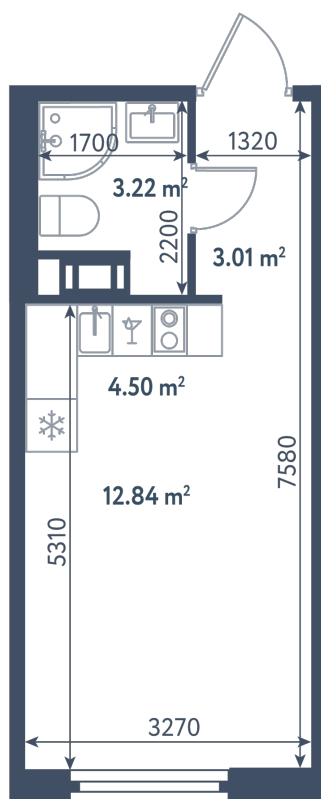

Студия

Расположение

1.7 сек., 5 эт.

Общая площадь

23.57 м²

Стоимость

8 119 865 ₺

Студия

Расположение

1.7 сек., 5 эт.

Общая площадь

23.57 м²

Стоимость

8 119 865 ₺