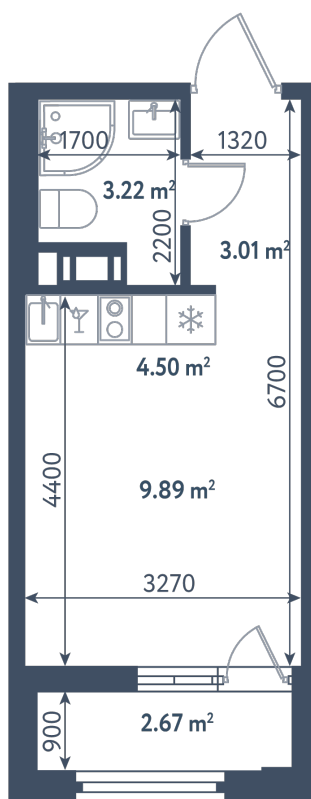

## Студия

Расположение

**1.7 сек., 7 эт.**

Общая площадь

**21.95 м<sup>2</sup>**

Стоимость

**8 000 775 ₽**

# Студия

Расположение

**1.7 сек., 7 эт.**

Общая площадь

**21.95 м<sup>2</sup>**

Стоимость

**8 000 775 ₽**