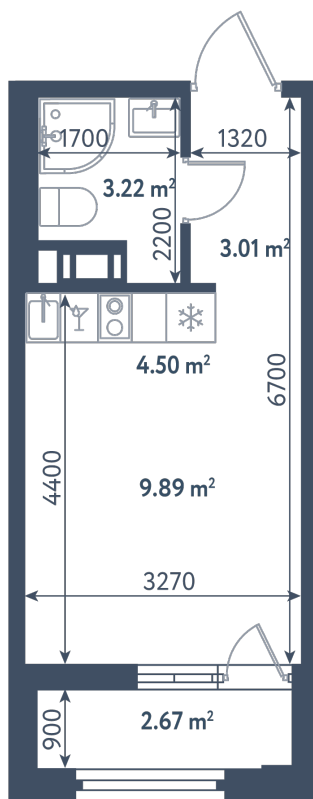

Студия

Расположение

1.7 сек., 8 эт.

Общая площадь

21.95 м²

Стоимость

8 220 275 ₽

Студия

Расположение

1.7 сек., 8 эт.

Общая площадь

21.95 м²

Стоимость

8 220 275 ₽