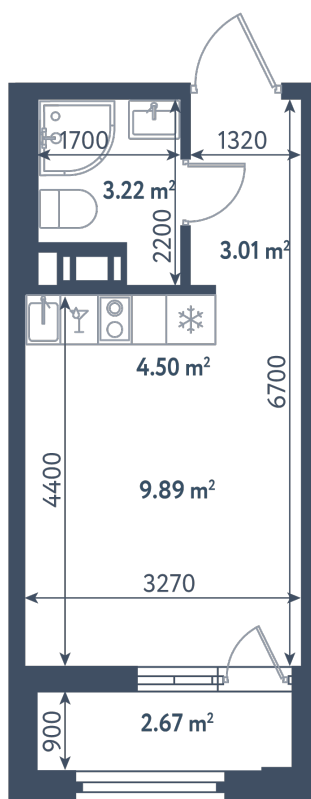

Студия

Расположение

1.7 сек., 8 эт.

Общая площадь

21.95 м²

Стоимость

8 220 275 ₽

Студия

Расположение

1.7 сек., 8 эт.

Общая площадь

21.95 м²

Стоимость

8 220 275 ₽