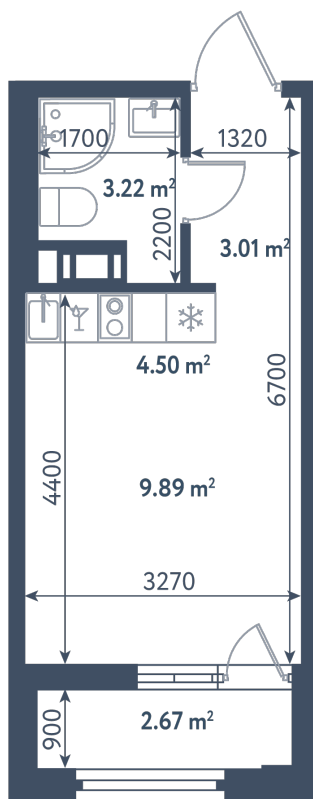

## Студия

Расположение

**1.7 сек., 9 эт.**

Общая площадь

**21.95 м²**

Стоимость

**8 439 775 ₽**

# Студия

Расположение

**1.7 сек., 9 эт.**

Общая площадь

**21.95 м<sup>2</sup>**

Стоимость

**8 439 775 ₽**