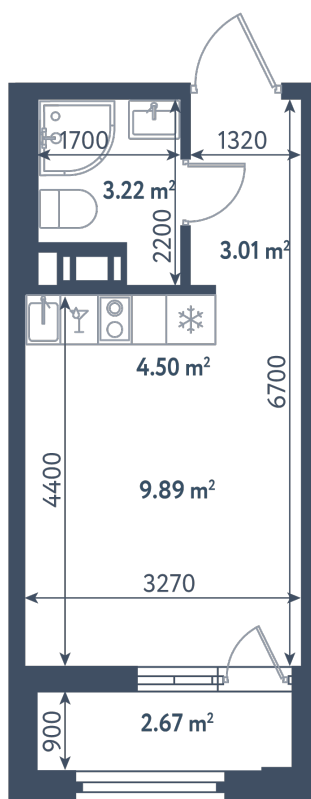

## Студия

Расположение

**1.7 сек., 9 эт.**

Общая площадь

**21.95 м<sup>2</sup>**

Стоимость

**9 120 225 ₽**

# Студия

Расположение

**1.7 сек., 9 эт.**

Общая площадь

**21.95 м<sup>2</sup>**

Стоимость

**9 120 225 ₽**