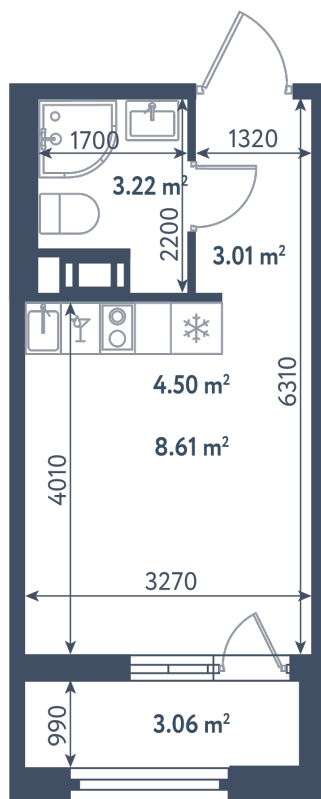

Студия

Расположение

1.7 сек., 9 эт.

Общая площадь

20.87 м²

Стоимость

8 024 515 ₺

Студия

Расположение

1.7 сек., 9 эт.

Общая площадь

20.87 м²

Стоимость

8 024 515 ₽