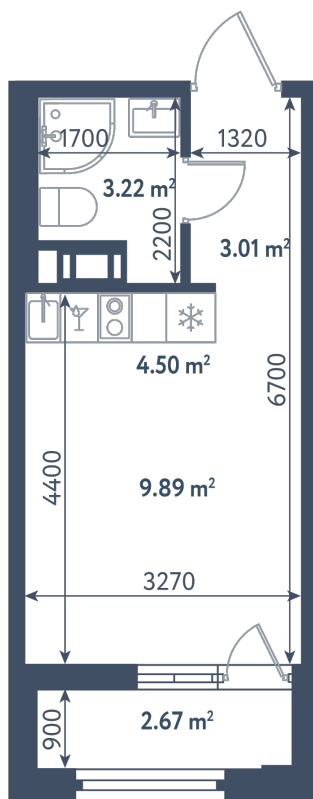

Студия

Расположение

1.7 сек., 10 эт.

Общая площадь

21.95 м²

Стоимость

8 703 175 ₽

Студия

Расположение

1.7 сек., 10 эт.

Общая площадь

21.95 м²

Стоимость

8 703 175 ₽