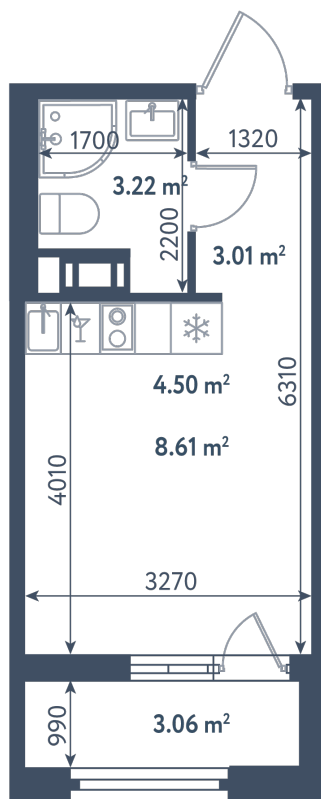

Студия

Расположение

1.7 сек., 10 эт.

Общая площадь

20.87 м²

Стоимость

9 297 585 ₽

Студия

Расположение

1.7 сек., 10 эт.

Общая площадь

20.87 м²

Стоимость

9 297 585 ₽