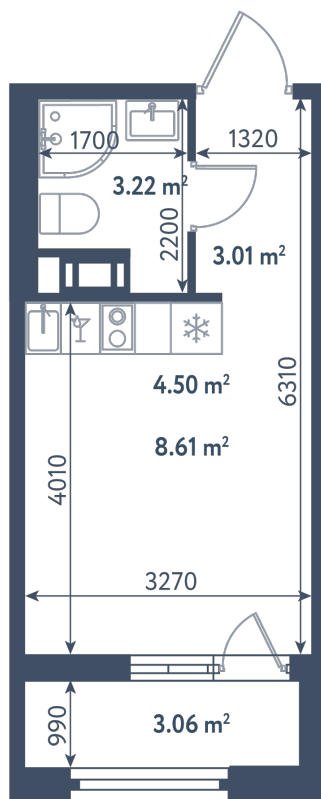

Студия

Расположение

1.7 сек., 10 эт.

Общая площадь

20.87 м²

Стоимость

8 650 615 ₹

Студия

Расположение

1.7 сек., 10 эт.

Общая площадь

20.87 м²

Стоимость

8 650 615 ₽