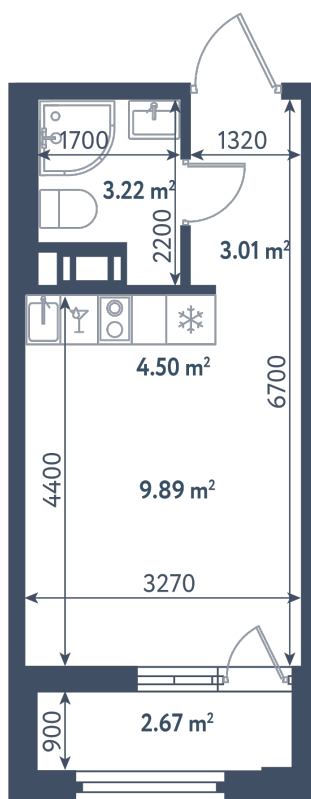

Студия

Расположение

1.7 сек., 11 эт.

Общая площадь

21.95 м²

Стоимость

10 217 725 ₽

Студия

Расположение

1.7 сек., 11 эт.

Общая площадь

21.95 м²

Стоимость

10 217 725 ₽