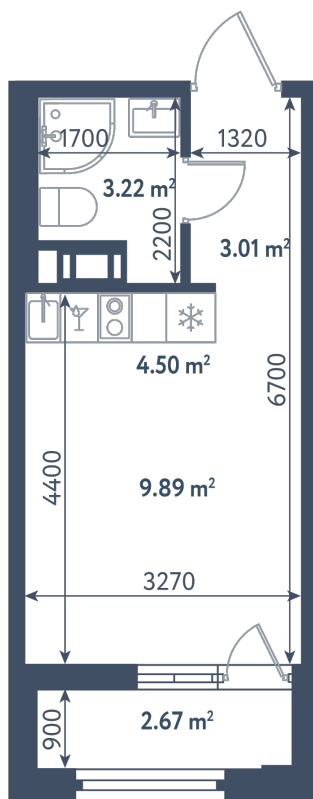

Студия

Расположение

1.7 сек., 11 эт.

Общая площадь

21.95 м²

Стоимость

9 537 275 ₺

Студия

Расположение

1.7 сек., 11 эт.

Общая площадь

21.95 м²

Стоимость

9 537 275 ₹