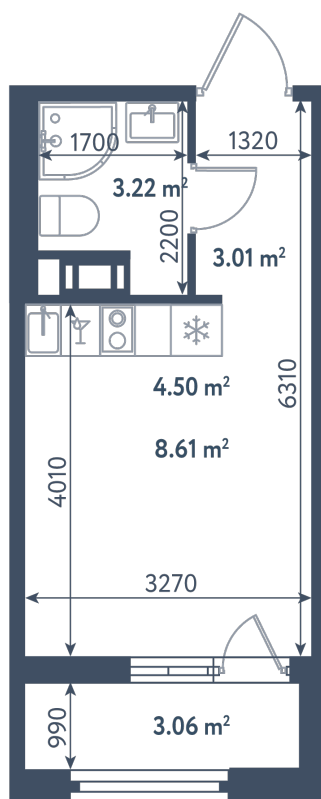

## Студия

Расположение

**1.7 сек., 11 эт.**

Общая площадь

**20.87 м<sup>2</sup>**

Стоимость

**9 714 985 ₽**

# Студия

Расположение

**1.7 сек., 11 эт.**

Общая площадь

**20.87 м<sup>2</sup>**

Стоимость

**9 714 985 ₽**