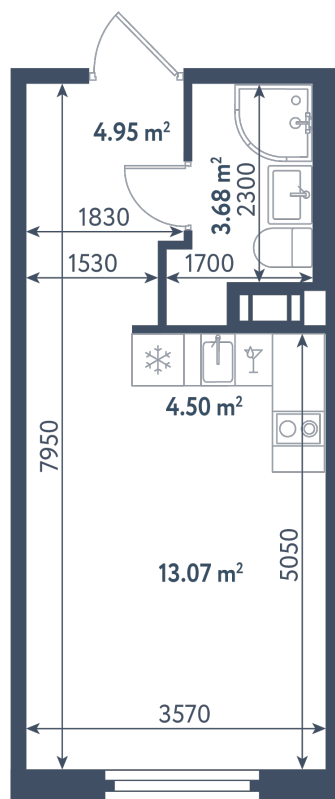

Студия

Расположение

1.6 сек., 2 эт.

Общая площадь

26.20 м²

Стоимость

8 305 400 ₽

Студия

Расположение

1.6 сек., 2 эт.

Общая площадь

26.20 м²

Стоимость

8 305 400 ₽