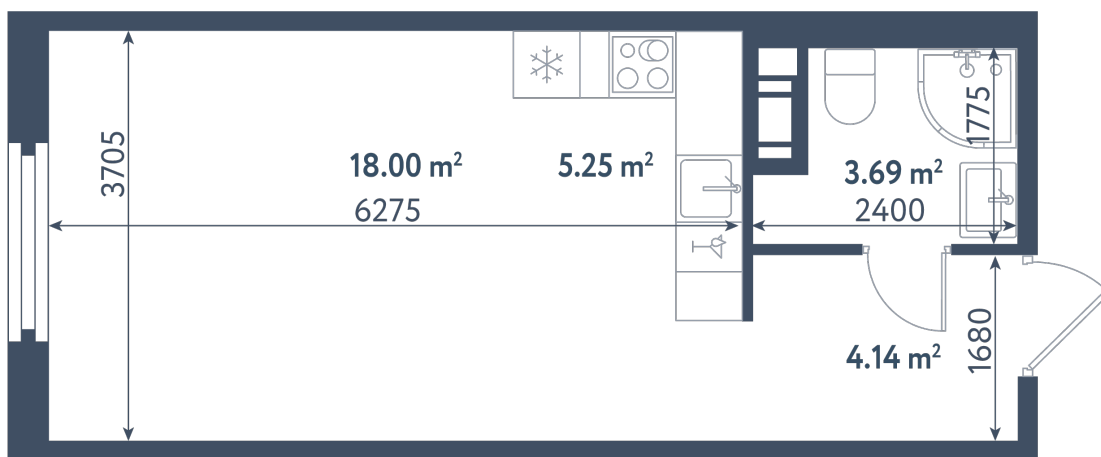

## Студия

Расположение

**1.6 сек., 3 эт.**

Общая площадь

**31.08 м²**

Стоимость

**9 852 360 ₽**