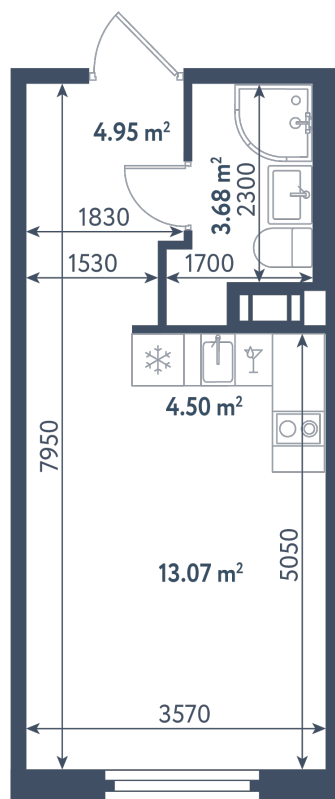

Студия

Расположение

1.6 сек., 4 эт.

Общая площадь

26.20 м²

Стоимость

9 287 900 ₽

Студия

Расположение

1.6 сек., 4 эт.

Общая площадь

26.20 м²

Стоимость

9 287 900 ₽