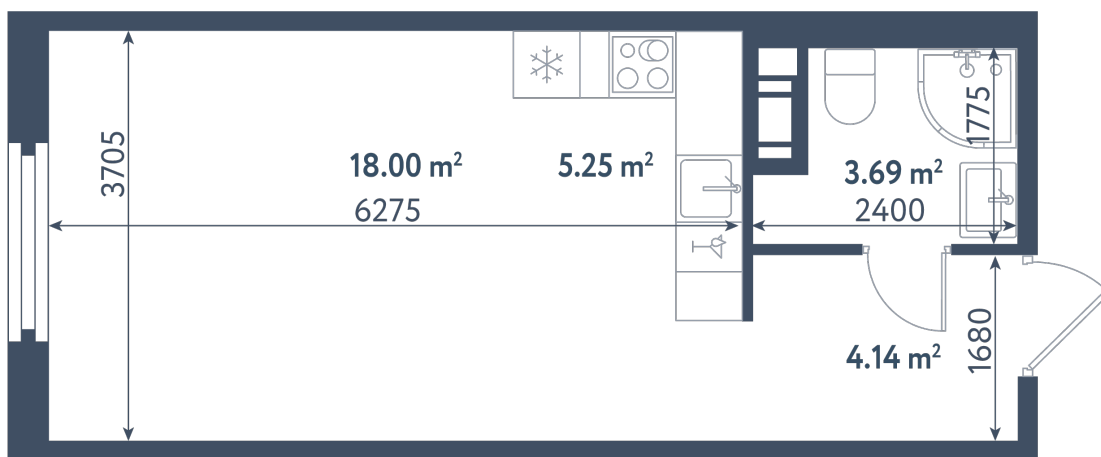

Студия

Расположение

1.6 сек., 4 эт.

Общая площадь

31.08 м²

Стоимость

10 085 460 ₽

Студия

Расположение

1.6 сек., 4 эт.

Общая площадь

31.08 м²

Стоимость

10 085 460 ₽