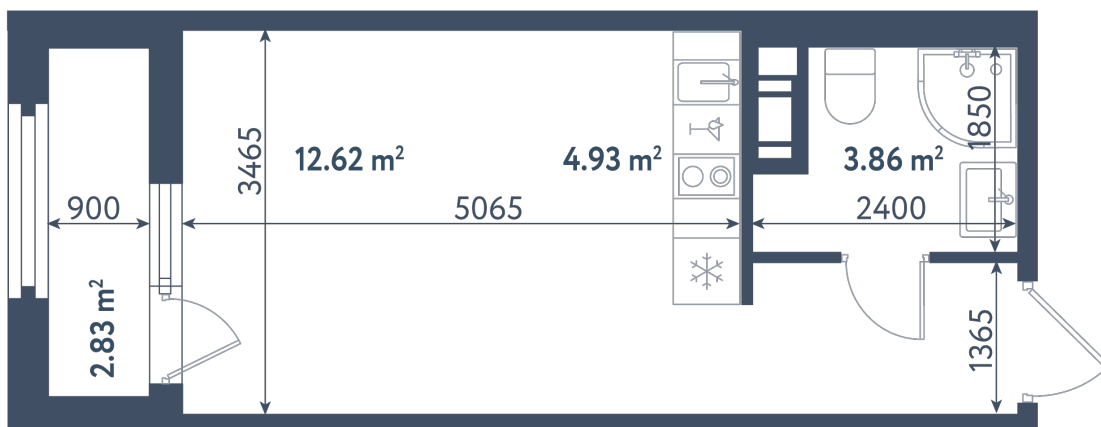

## Студия

Расположение

**1.6 сек., 4 эт.**

Общая площадь

**26.21 м²**

Стоимость

**9 579 755 ₹**

## Студия

Расположение

**1.6 сек., 4 эт.**

Общая площадь

**26.21 м<sup>2</sup>**

Стоимость

**9 579 755 ₹**