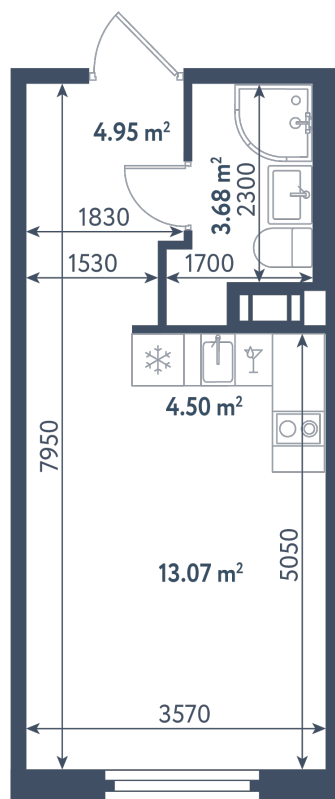

Студия

Расположение

1.6 сек., 5 эт.

Общая площадь

26.20 м²

Стоимость

10 362 100 ₽

Студия

Расположение

1.6 сек., 5 эт.

Общая площадь

26.20 м²

Стоимость

10 362 100 ₺