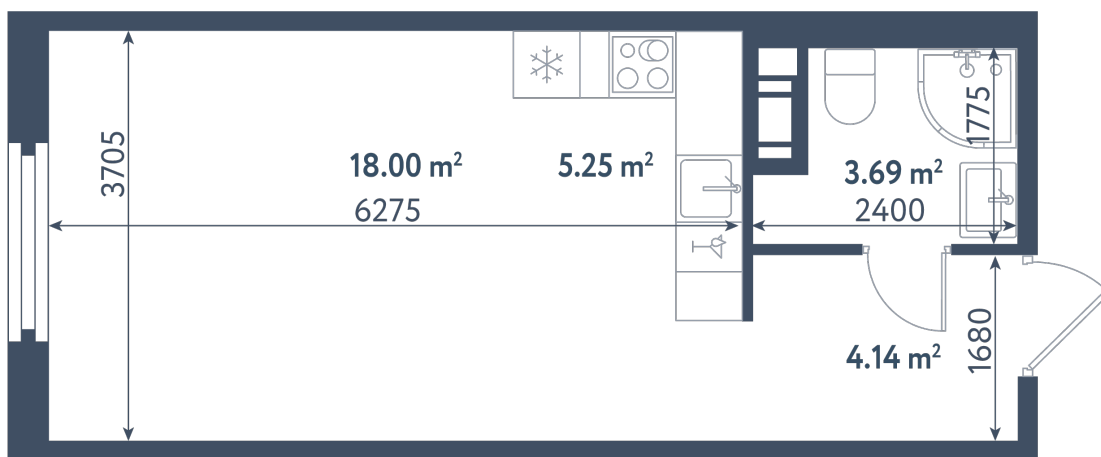

Студия

Расположение

1.6 сек., 5 эт.

Общая площадь

31.08 м²

Стоимость

10 396 260 ₽

Студия

Расположение

1.6 сек., 5 эт.

Общая площадь

31.08 м²

Стоимость

10 396 260 ₽