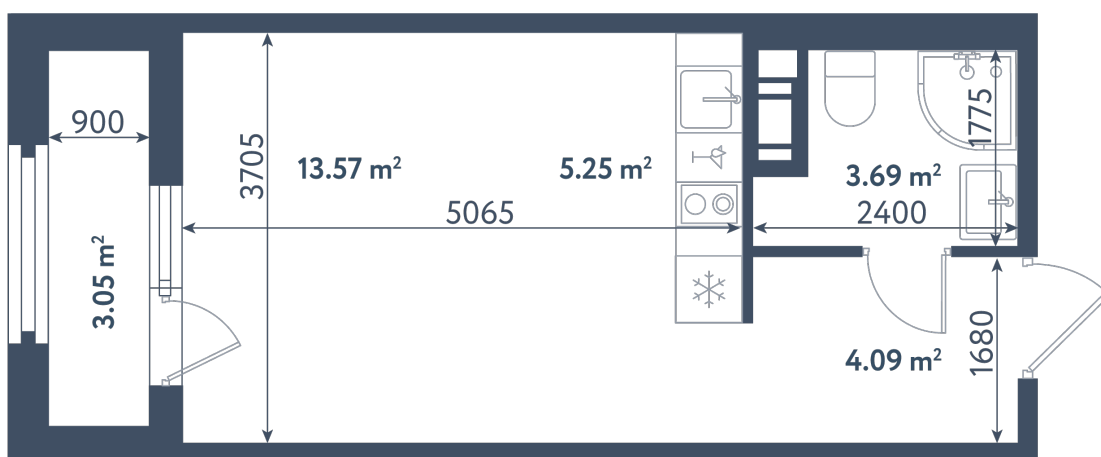

Студия

Расположение

1.6 сек., 6 эт.

Общая площадь

28.13 м²

Стоимость

9 690 785 ₽

Студия

Расположение

1.6 сек., 6 эт.

Общая площадь

28.13 м²

Стоимость

9 690 785 ₽