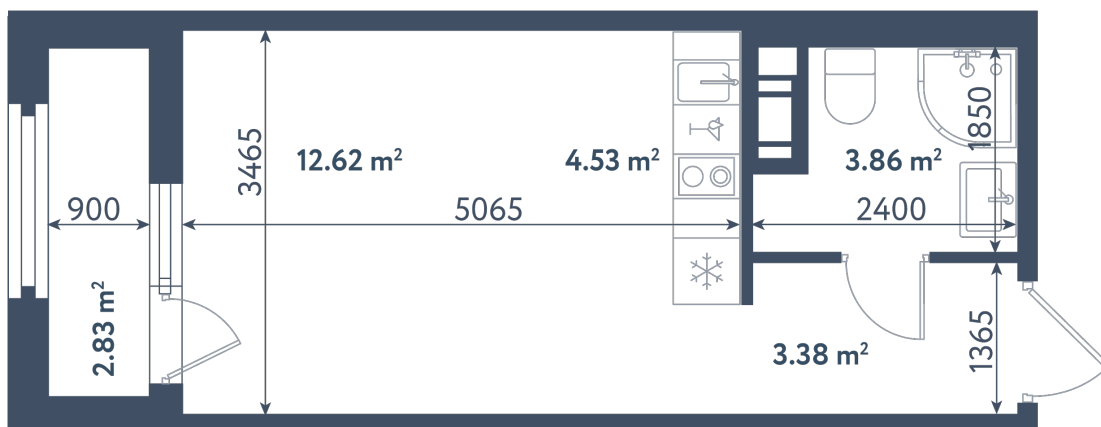

## Студия

Расположение

**1.6 сек., 7 эт.**

Общая площадь

**25.81 м²**

Стоимость

**9 407 745 ₽**

## Студия

Расположение

**1.6 сек., 7 эт.**

Общая площадь

**25.81 м<sup>2</sup>**

Стоимость

**9 407 745 ₽**